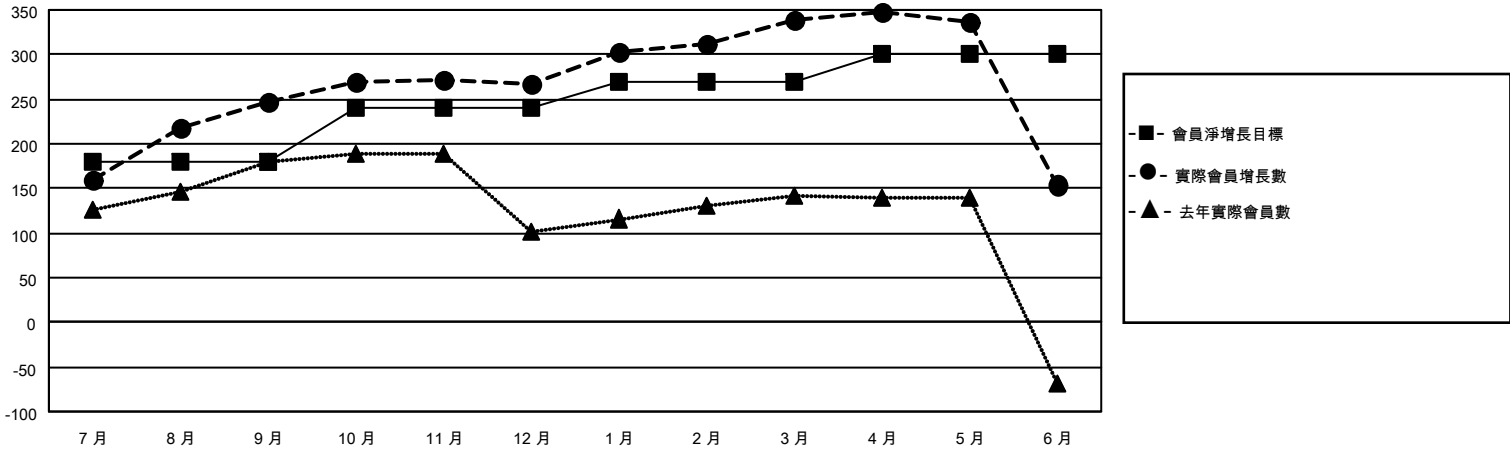

# MONTHLY MEMBERSHIP PROGRESS REPORT

地點 REP OF CHINA

District 300D2

Results as of: 6/30/2022

分會			
成果 2021-2022			
季	新分會目標	新會	會員流失的分會
7月/8月/9月	2	5	1
10月/11月/12月	2	0	1
1月/2月/3月	0	0	0
4月/5月/6月	0	0	0

位會員@每位須繳			
成果 2021-2022			
季	會員淨增長目標	實際會員增長數	實際退會會員 (包括轉會)
7月/8月/9月	180	343	71
10月/11月/12月	60	82	45
1月/2月/3月	30	82	8
4月/5月/6月	30	35	215

目標與實際新會累積

目標和實際會員累積

已取消的分會: 2  <b>放棄的會員</b> 過世 10 分會已取消 10 其他 319 <b>總計 339</b>	53 CLUBS OF 64 增添1位或以上的新會員  <a href="#">點擊這裡取得累計會員數據</a>	<b>性別分佈</b> 男 1,286 (68.92%) 女 578 (30.98%) NON BINARY 0 (0.00%) PREFER NOT TO ANSWER 2 (0.11%)  總計家庭單位會員數 39  支付減半會費的家庭會員 22
---	--	---