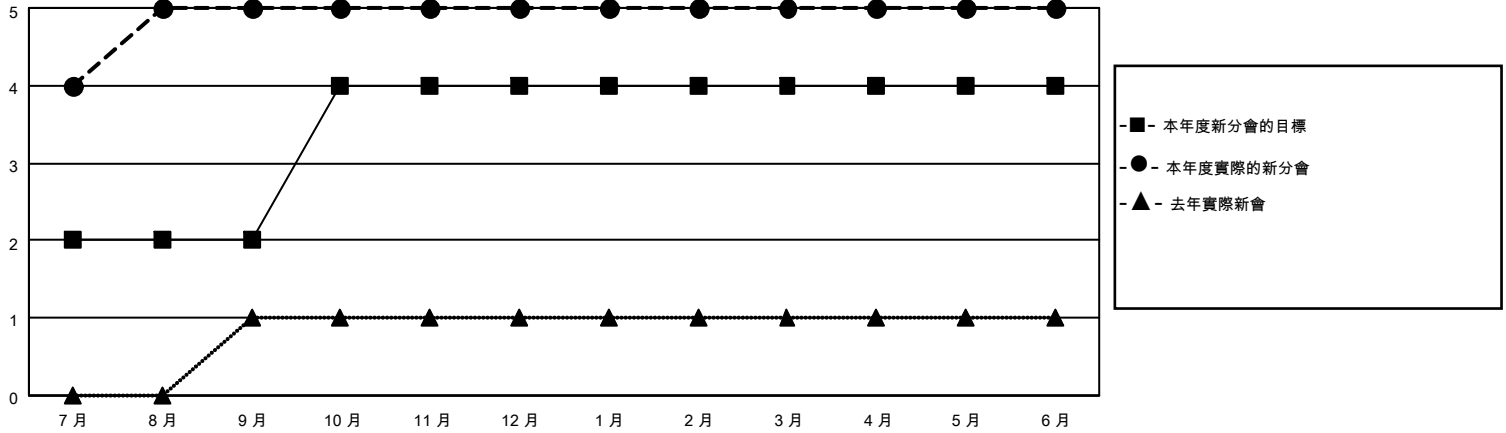

MONTHLY MEMBERSHIP PROGRESS REPORT

地點 REP OF CHINA

District 300D2

Results as of: 6/30/2022

分會			
成果 2021-2022			
季	新分會目標	新會	會員流失的分會
7月/8月/9月	2	5	1
10月/11月/12月	2	0	1
1月/2月/3月	0	0	0
4月/5月/6月	0	0	0

位會員@每位須繳			
成果 2021-2022			
季	會員淨增長目標	實際會員增長數	實際退會會員 (包括轉會)
7月/8月/9月	180	343	71
10月/11月/12月	60	82	45
1月/2月/3月	30	82	8
4月/5月/6月	30	35	215

目標與實際新會累積